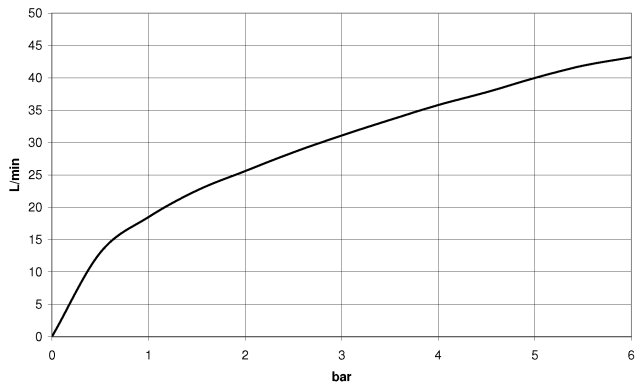

Deck valve clockwise closing cold - Brushed Durabronz (23kt Gold)

CL.1

20 000 740

- hole diameter 32 mm
- handle Ø 60mm
- without rosette
- with cold marking

Fits: CL.1, CYO

	Brushed Durabronz (23kt Gold)	20 000 740-28
	Chrome	20 000 740-00
	Brushed Platinum	20 000 740-06
	Platinum	20 000 740-08
	Dark Chrome	20 000 740-19
	Matte Black	20 000 740-33
	Brushed Champagne (22kt Gold)	20 000 740-46
	Champagne (22kt Gold)	20 000 740-47
	Brushed Dark Platinum	20 000 740-99

20 000 740

mm [inches]

Flow rate chart

Certificates

WRAS\_2103001. LGA\_28688.

20 000 740

Parts for other finishes can be found here: [Chrome](#)

**Spare parts list**

No.	Item Number	Name	Quantity used	Delivery time
1	09 20 74 005-28	handle ( cold )	1	20
2	90 31 11 007 00 90	pin	1	2
3	09 27 74 003-28	rosette	1	20
4	90 14 10 060 00 90	seal	1	2
5	90 14 15 020 03 90	ring	1	2
6	90 23 30 023 00 90	nut	1	2
7	09 29 06 107-00	spindle	1	10
8	90 90 03 133 00 90	top	1	2
9	04 17 11 058 33 90	side panel	1	2
10	04 23 10 032 78 90	fixing set	1	2
11	04 17 11 023 10 90	distributor	1	2
12	09 30 11 059 90	disc	1	2
13	09 23 10 012 90	nut	1	2