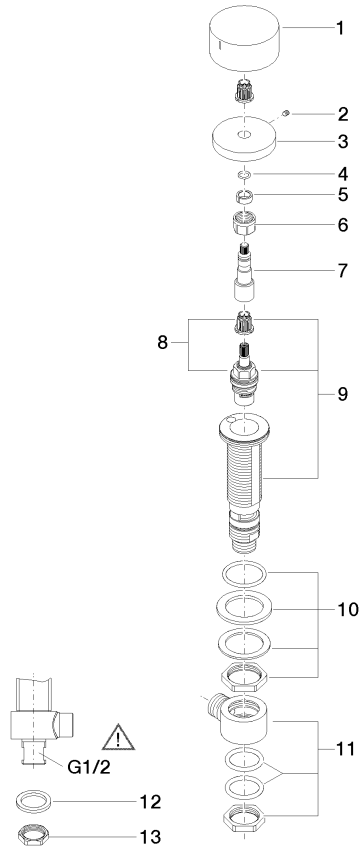

Deck valve clockwise closing cold - Brushed Durabronz (23kt Gold)

CL.1

20 000 740

- hole diameter 32 mm
- handle Ø 60mm
- without rosette
- with cold marking

Fits: CL.1, CYO

	Brushed Durabronz (23kt Gold)	20 000 740-28
	Chrome	20 000 740-00
	Brushed Platinum	20 000 740-06
	Platinum	20 000 740-08
	Dark Chrome	20 000 740-19
	Matte Black	20 000 740-33
	Brushed Champagne (22kt Gold)	20 000 740-46
	Champagne (22kt Gold)	20 000 740-47
	Brushed Dark Platinum	20 000 740-99

20 000 740

mm [inches]

Flow rate chart

Certificates

WRAS\_2103001. LGA\_28688.

20 000 740

Parts for other finishes can be found here: [Chrome](#)

**Spare parts list**

No.	Item Number	Name	Quantity used	Delivery time
1	09 20 74 005-28	handle ( cold )	1	20
2	90 31 11 007 00 90	pin	1	2
3	09 27 74 003-28	rosette	1	20
4	90 14 10 060 00 90	seal	1	2
5	90 14 15 020 03 90	ring	1	2
6	90 23 30 023 00 90	nut	1	2
7	09 29 06 107-00	spindle	1	10
8	90 90 03 133 00 90	top	1	2
9	04 17 11 058 33 90	side panel	1	2
10	04 23 10 032 78 90	fixing set	1	2
11	04 17 11 023 10 90	distributor	1	2
12	09 30 11 059 90	disc	1	2
13	09 23 10 012 90	nut	1	2