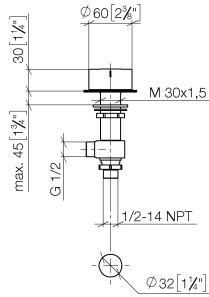

Deck valve clockwise closing cold - Brushed Durabronz (23kt Gold)

CL.1

20 000 740

- hole diameter 32 mm
- handle Ø 60mm
- without rosette
- with cold marking

Fits: CL.1, CYO

	Brushed Durabronz (23kt Gold)	20 000 740-28
	Chrome	20 000 740-00
	Brushed Platinum	20 000 740-06
	Platinum	20 000 740-08
	Dark Chrome	20 000 740-19
	Matte Black	20 000 740-33
	Brushed Champagne (22kt Gold)	20 000 740-46
	Champagne (22kt Gold)	20 000 740-47
	Brushed Dark Platinum	20 000 740-99

20 000 740

mm [inches]

Flow rate chart

Certificates

WRAS\_2103001. LGA\_28688.

20 000 740

Parts for other finishes can be found here: [Chrome](#)

**Spare parts list**

No.	Item Number	Name	Quantity used	Delivery time
1	09 20 74 005-28	handle ( cold )	1	20
2	90 31 11 007 00 90	pin	1	2
3	09 27 74 003-28	rosette	1	20
4	90 14 10 060 00 90	seal	1	2
5	90 14 15 020 03 90	ring	1	2
6	90 23 30 023 00 90	nut	1	2
7	09 29 06 107-00	spindle	1	10
8	90 90 03 133 00 90	top	1	2
9	04 17 11 058 33 90	side panel	1	2
10	04 23 10 032 78 90	fixing set	1	2
11	04 17 11 023 10 90	distributor	1	2
12	09 30 11 059 90	disc	1	2
13	09 23 10 012 90	nut	1	2